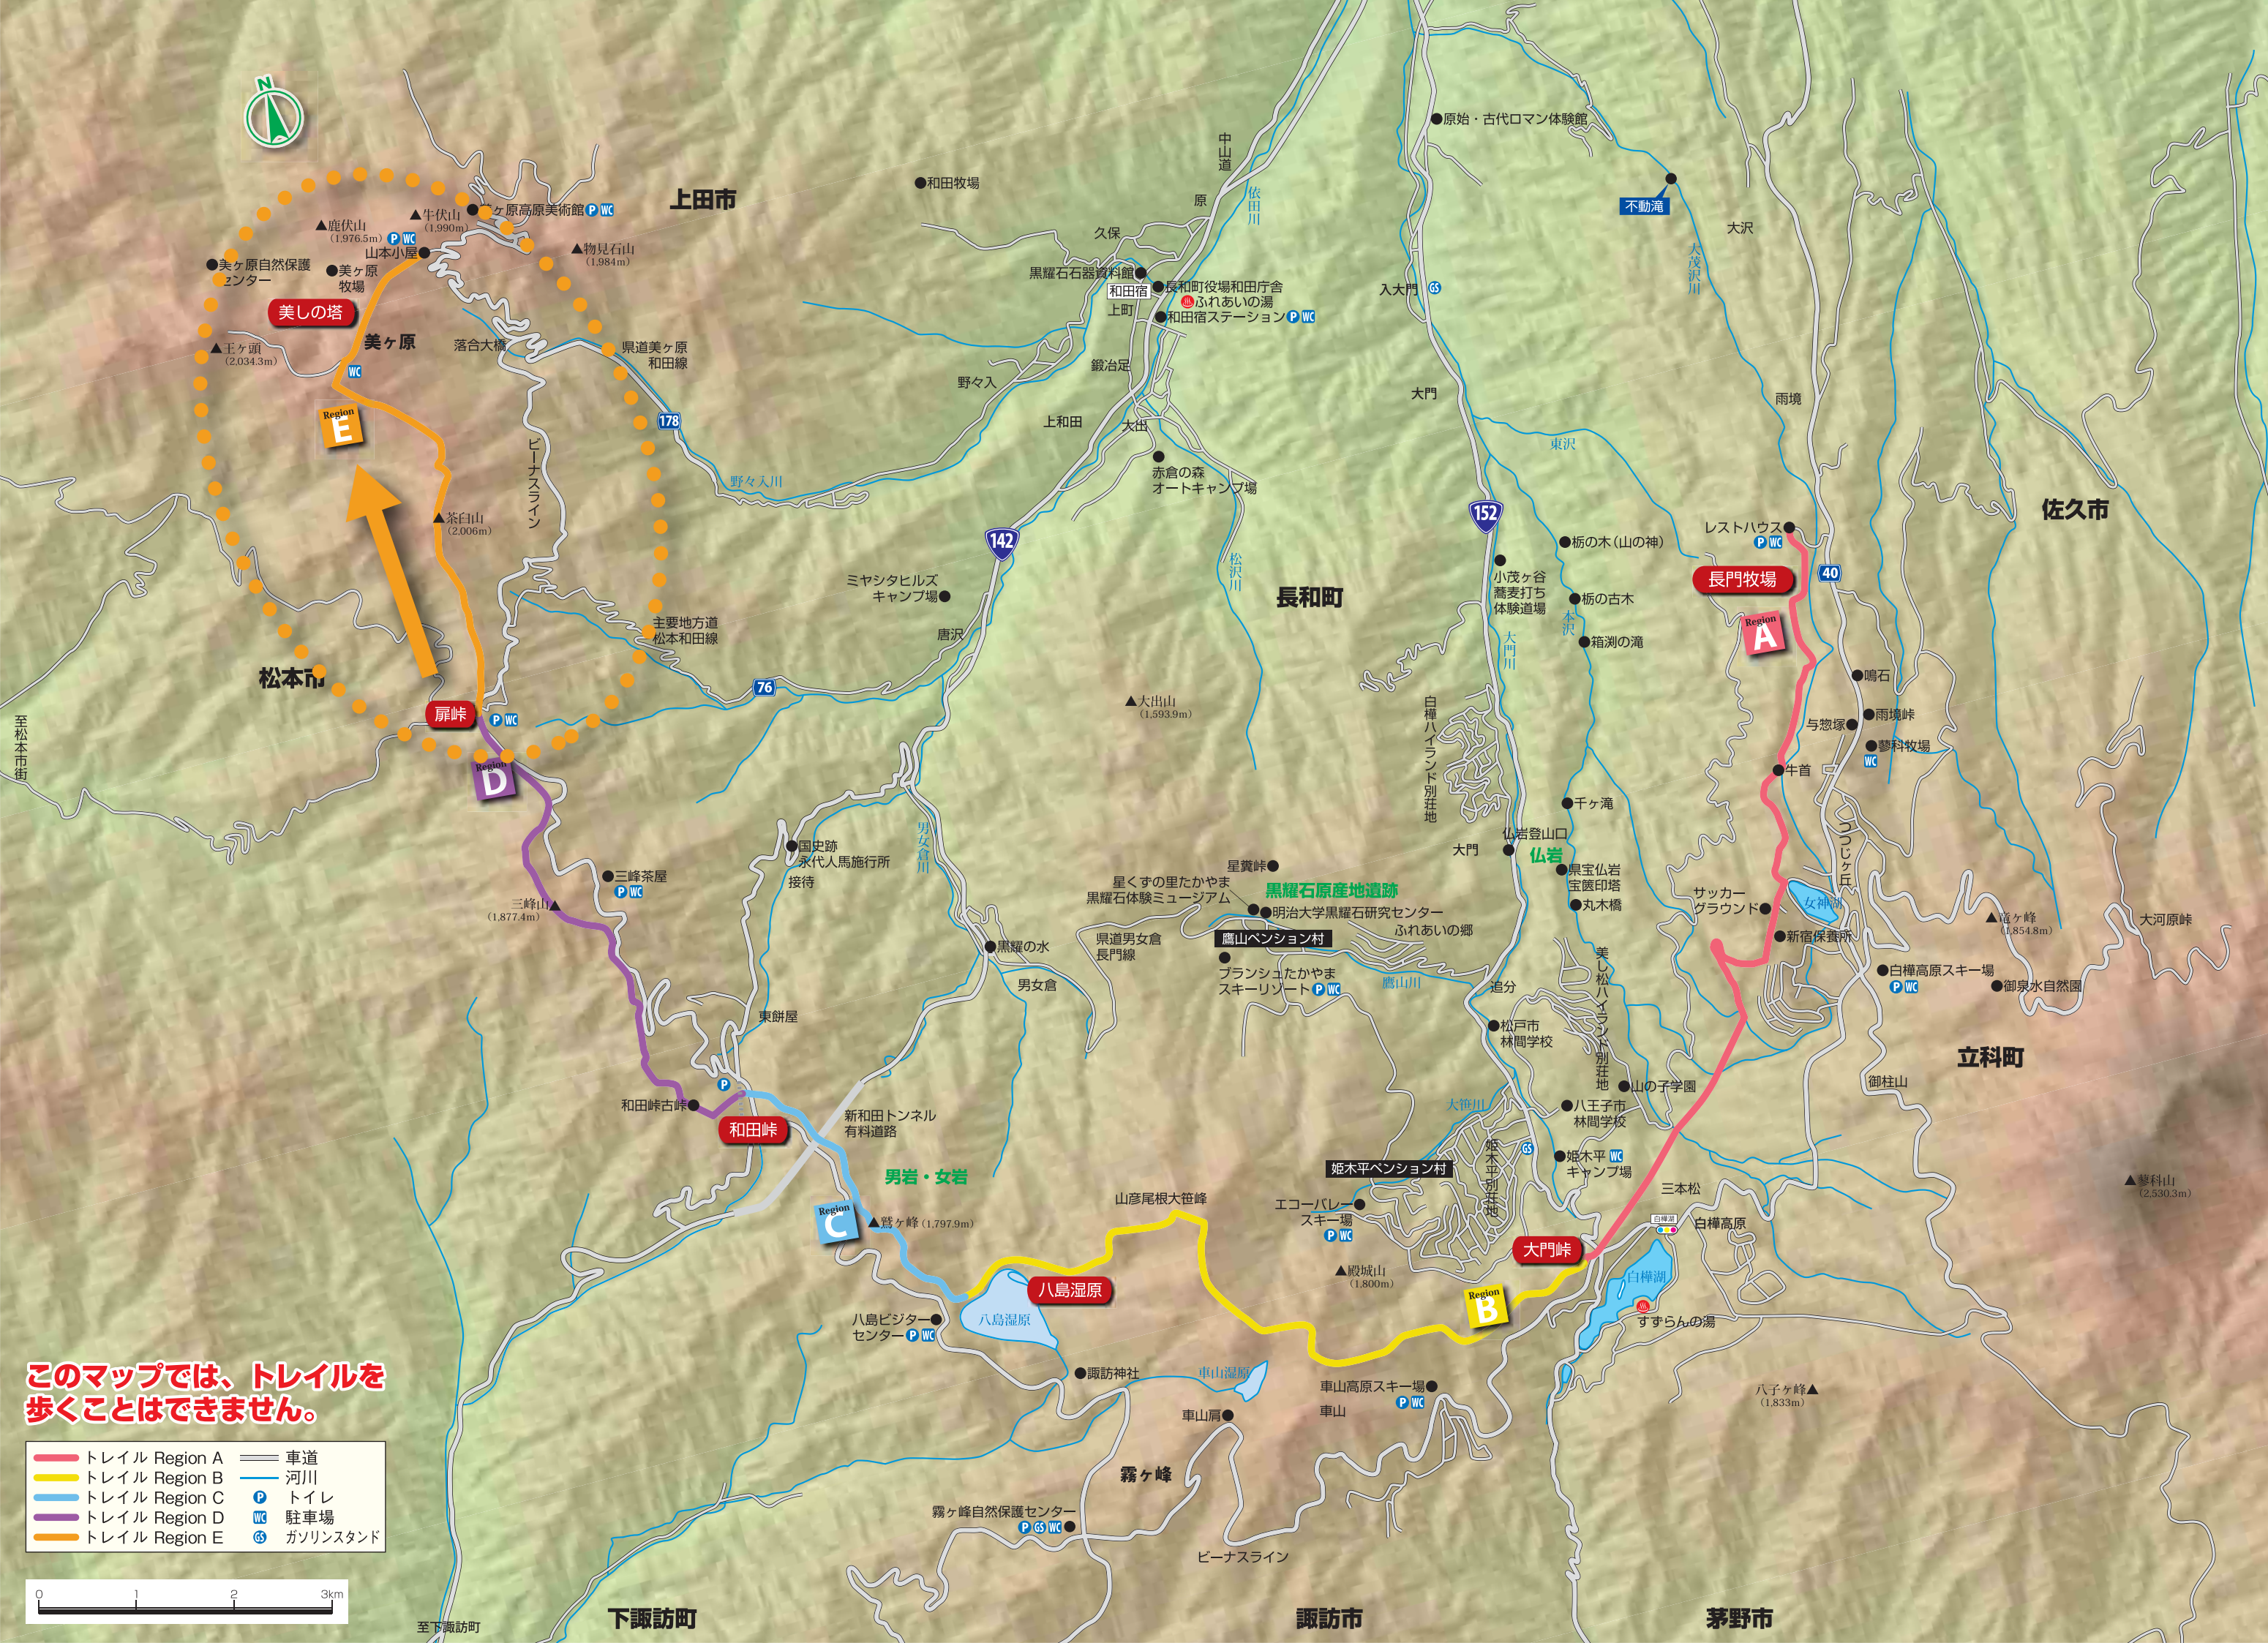

このマップでは、トレイルを歩くことはできません。

- | | | | |
|---|---------------|---|----------|
|  | トレイル Region A |  | 車道 |
|  | トレイル Region B |  | 河川 |
|  | トレイル Region C |  | トイレ |
|  | トレイル Region D |  | 駐車場 |
|  | トレイル Region E |  | ガソリンスタンド |

至松本市街

至下諏訪町